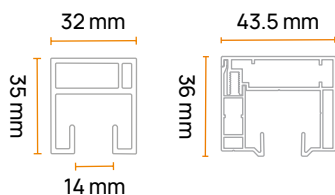

Λειτουργία Function

Με μοτέρ για συστήματα σκίασης και σίτας
Motorized for shading & insect screen systems

Χειροκίνητη για σύστημα σκίασης
Manual for shading systems

Τετράγωνο κουτί | Square box

Τετράγωνο Κουτί Square Box	Άξονας Tube Size	Ελάχ. Διαστάσεις (Π x Υ) Min Sizes (W x H)	Μέγ. Διαστάσεις (Π x Υ) Max Size (W x H)	Μέγ. τετρ. μέτρα Max Square Meters
Σειρά W100 W100 Series	70mm	800x800mm	3500x3000mm ή 3000x3500mm	10,5m ²
Σειρά W125 W125 Series	85mm	800x800mm	5800x3000mm ή 3000x5800mm	17,4m ²

Square-shaped, two-sided aluminium box in two available dimensions.

Οδηγός ZIP πέργκολας
ZIP Pergola guide

Οδηγός ZIP
ZIP guide

2

Οδηγός αλουμινίου με αντανεμικό σύστημα zip κάθετης σκίασης.

Aluminium guide with wind-resistant zip track system for vertical shading.