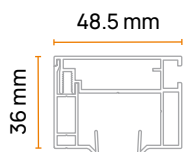

Πολύγωνο κουτί | Multangular box

Τετράγωνο Κουτί Square Box	Άξονας Tube Size	Ελάχ. Διαστάσεις (Π x Υ) Min Sizes (W x H)	Μέγ. Διαστάσεις (Π x Υ) Max Size (W x H)	Μέγ. τετρ. μέτρα Max Square Meters
Σειρά W105 W105 Series	70mm	800x800mm	4000x3000mm ή 3000x4000mm	12,0m ²
Σειρά W130 W130 Series	95mm	800x800mm	5800x3000mm ή 3000x5800mm	17,4m ²

Multangular aluminium box in two available dimensions.

2

Οδηγός αλουμινίου με αντιανεμικό σύστημα zip κάθετης σκίασης.

Aluminium guide with wind-resistant zip track system for vertical shading.

3

Τεχνολογία zip
Zip technology close up