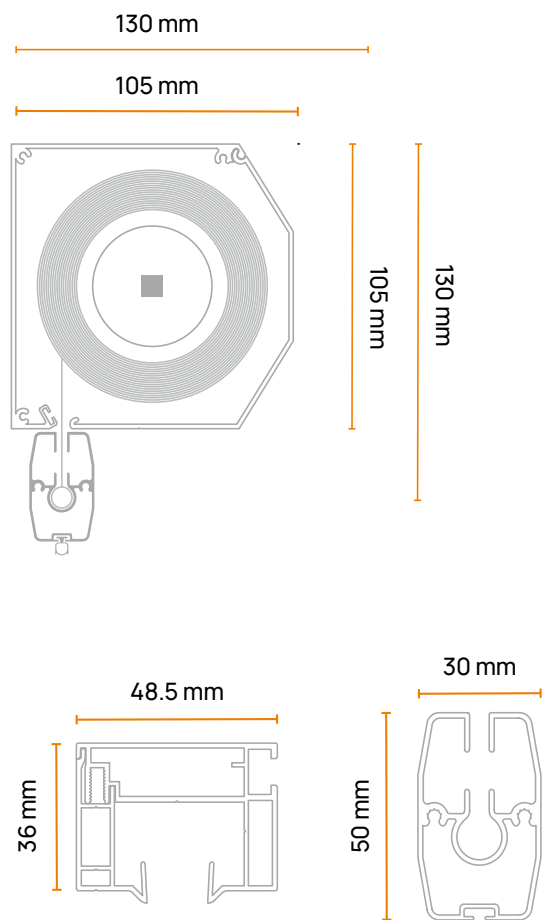

Λειτουργία Function

Με μοτέρ για συστήματα σκίασης και σίτας
Motorized for shading & insect screen systems

Χειροκίνητη για σύστημα σκίασης
Manual for shading systems

Πολύγωνο κουτί | Multangular box

Τετράγωνο Κουτί Square Box	Άξονας Tube Size	Ελάχ. Διαστάσεις (Π x Υ) Min Sizes (W x H)	Μέγ. Διαστάσεις (Π x Υ) Max Size (W x H)	Μέγ. τετρ. μέτρα Max Square Meters
Σειρά W105 W105 Series	70mm	800x800mm	4000x3000mm ή 3000x4000mm	12,0m²
Σειρά W130 W130 Series	95mm	800x800mm	5800x3000mm ή 3000x5800mm	17,4m²

Χρώματα

Διαθέσιμα σε όλα τα χρώματα ηλεκτροστατικής βαφής RAL, RAL Mat, ειδικά.

Colours

Available in all electrostatic paint colours, RAL, RAL Mat, special.