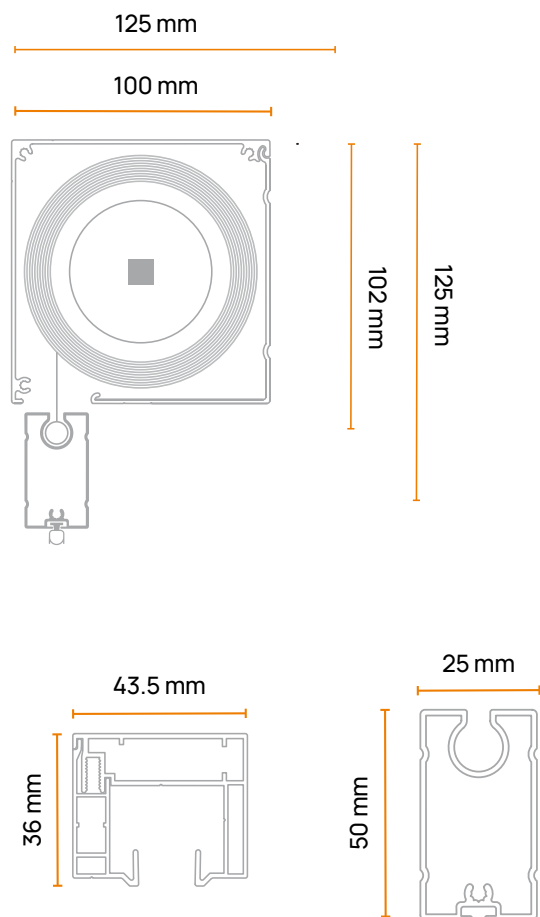

Λειτουργία Function

Με μοτέρ για συστήματα σκίασης και σίτας
Motorized for shading & insect screen systems

Χειροκίνητη για σύστημα σκίασης
Manual for shading systems

Τετράγωνο Κουτί Square Box	Άξονας Tube Size	Ελάχ. Διαστάσεις (Π x Υ) Min Sizes (W x H)	Μέγ. Διαστάσεις (Π x Υ) Max Size (W x H)	Μέγ. τετρ. μέτρα Max Square Meters
Σειρά W100 W100 Series	70mm	800x800mm	3500x3000mm ή 3000x3500mm	10,5m²
Σειρά W125 W125 Series	85mm	800x800mm	5800x3000mm ή 3000x5800mm	17,4m²

Χρώματα

Διαθέσιμα σε όλα τα χρώματα ηλεκτροστατικής βαφής RAL, RAL Mat, ειδικά.

Colours

Available in all electrostatic paint colours, RAL, RAL Mat, special.