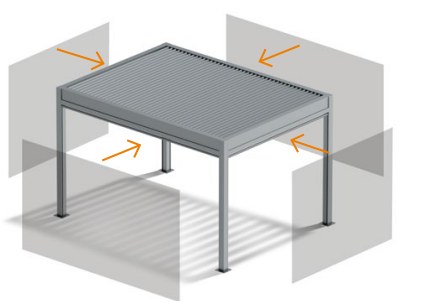

Απόλαυσε τον εξωτερικό χώρο

Δυνατότητα τοποθέτησης κάθετης σκίασης ή σίτας με zip σε οποιαδήποτε πλευρά της πέργκολας, είτε με πανί σκίασης σε ποικιλία αποχρώσεων, είτε με πανί fiberglass σίτας.

Τα συστήματα VL ZIP tech κατασκευάζονται από τη Viomal σε έτοιμη διάσταση, κατόπιν παραγγελίας.

Enjoy Outdoors

Possibility of installing vertical shading or insect screen with zip on any side of the pergola, either with a shading net in a variety of colors, or with a fiberglass mesh.

VL ZIP tech shading systems are manufactured by Viomal in made-to-order dimensions

Χειροκίνητη
Manual

Με μοτέρ
Motorised

Σύστημα κάθετης σκίασης με zip για τοποθέτηση σε μία, δύο, τρεις ή και τέσσερις πλευρές της πέργκολας, για μέγιστη προστασία από τον ήλιο και τα έντομα, διατηρώντας παράλληλα την ορατότητα χάρη στο διάτρητο πανί σκίασης. Το σύστημα κάθετης σκίασης λειτουργεί χειροκίνητα ή με μοτέρ.