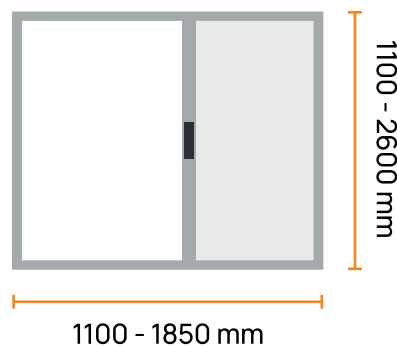

Παραμένουν διαθέσιμα τα χρώματα |

Colors that remain available: Αβαφο | Mill Finish

Λευκό | White RAL 9010

Καφέ | Maron RAL 8014

Golden Oak

Nussbaum

Το σύστημα σίτας VL Phoenix διατίθεται και σε KIT τυποποιημένων διαστάσεων στη μονόφυλλη τυπολογία. Διαθέσιμα KIT πλάτους από 1100 mm έως 1850 mm και ύψους από 1100 mm έως 2600 mm ανά 25cm, και δυνατότητα κοπής 25 cm στην κάθε διάσταση.

The VL Phoenix single-leaf typology is available in standard dimensions KIT / packages. Available KIT width from 1100 mm to 1850 mm and height from 1100 mm to 2600 mm per 25cm, and possibility of cutting 25 cm in each dimension.

Minimal aesthetics

Straight-line profiles with overall width of 25 mm, which allow for installation in both new constructions and in renovation for the replacement of old systems.

Μέγιστη φωτεινότητα

Μέγιστη φωτεινότητα και ορατότητα μέσω του διάτρητου, αδιάβροχου πτυχωτού πανιού από 100% polyester σε μαύρο και γκρι χρώμα, με ύψος πιέτας 18 mm.