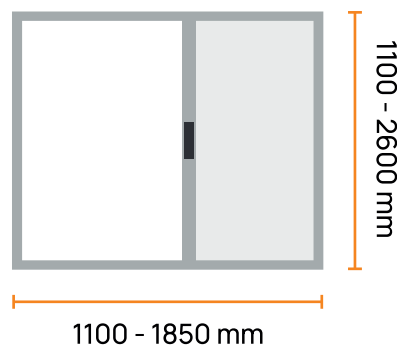

Παραμένουν διαθέσιμα τα χρώματα |
Colors that remain available: Αβαφο | Mill Finish
Λευκό | White RAL 9010
Καφέ | Maron RAL 8014
Golden Oak
Nussbaum

Το σύστημα σίτας VL Phoenix διατίθεται και σε KIT τυποποιημένων διαστάσεων στη μονόφυλλη τυπολογία. Διαθέσιμα KIT πλάτους από 1100 mm έως 1850 mm και ύψους από 1100 mm έως 2600 mm ανά 25cm, και δυνατότητα κοπής 25 cm στην κάθε διάσταση.

The VL Phoenix single-leaf typology is available in standard dimensions KIT / packages. Available KIT width from 1100 mm to 1850 mm and height from 1100 mm to 2600 mm per 25cm, and possibility of cutting 25 cm in each dimension.

Minimal aesthetics

Straight-line profiles with overall width of 25 mm, which allow for installation in both new constructions and in renovation for the replacement of old systems.

Μέγιστη φωτεινότητα

Μέγιστη φωτεινότητα και ορατότητα μέσω του διάτρητου, αδιάβροχου πτυχωτού πανιού από 100% polyester σε μαύρο και γκρι χρώμα, με ύψος πιέτας 18 mm.