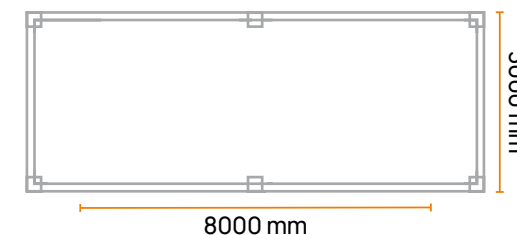

Υλικό κατασκευής

Η VL Pergola DIY είναι κατασκευασμένη από προφίλ αλουμινίου, που προσφέρουν μέγιστη στιβαρότητα. Οι κάθετες κολώνες και οι οριζόντιοι δοκοί αλουμινίου, σε συνδυασμό με τις βάσεις στήριξης παρέχουν μεγάλη σταθερότητα στην κατασκευή, εφόσον η τοποθέτηση έχει γίνει σωστά σε σταθερό έδαφος, ακολουθώντας τις οδηγίες εγκατάστασης.

Construction material

VL Pergola DIY is made of aluminum profiles, offering maximum sturdiness. The vertical columns and horizontal aluminum beams, combined with the support bases, provide great stability, given that the installation has been done properly on stable ground, following the installation instructions.

Materiale da costruzione

VL Pergola DIY è realizzata in profilati di alluminio, offrendo la massima robustezza. Le colonne verticali e le travi orizzontali in alluminio, combinate con le basi di supporto, forniscono grande stabilità, a condizione che l'installazione sia stata eseguita adeguatamente su un terreno stabile, seguendo le istruzioni di installazione.

VL Pergola DIY KIT

KIT συγκεκριμένων διαστάσεων
KIT standard dimensions
Dimensioni standard del kit

Τυπολογίες | Typology | Typology

Ελεύθερη τοποθέτηση
Free-standing
Libera installazione