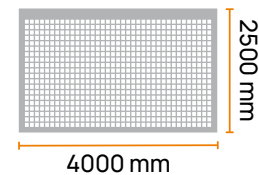

Διαστάσεις
Dimensions
Dimensioni

3m x 4m
3m x 8m