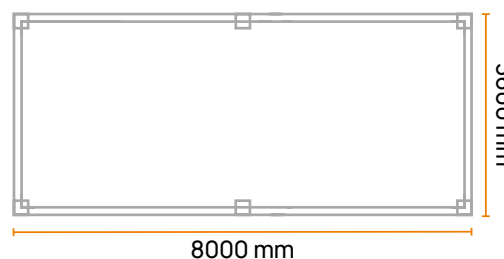

Υλικό κατασκευής

Η VL Pergola DIY είναι κατασκευασμένη από προφίλ αλουμινίου, που προσφέρουν μέγιστη στιβαρότητα. Οι κάθετες κολώνες και οι οριζόντιοι δοκοί αλουμινίου, σε συνδυασμό με τις βάσεις στήριξης παρέχουν μεγάλη σταθερότητα στην κατασκευή, εφόσον η τοποθέτηση έχει γίνει σωστά σε σταθερό έδαφος, ακολουθώντας τις οδηγίες εγκατάστασης.

Construction material

VL Pergola DIY is made of aluminum profiles, offering maximum sturdiness. The vertical columns and horizontal aluminum beams, combined with the support bases, provide great stability, given that the installation has been done properly on stable ground, following the installation instructions.

Materiale da costruzione

VL Pergola DIY è realizzata in profilati di alluminio, offrendo la massima robustezza. Le colonne verticali e le travi orizzontali in alluminio, combinate con le basi di supporto, forniscono grande stabilità, a condizione che l'installazione sia stata eseguita adeguatamente su un terreno stabile, seguendo le istruzioni di installazione.

VL Pergola DIY KIT

KIT συγκεκριμένων διαστάσεων
KIT standard dimensions
Dimensioni standard del kit

Τυπολογίες | Typology | Typology

Ελεύθερη τοποθέτηση
Free-standing
Libera installazione