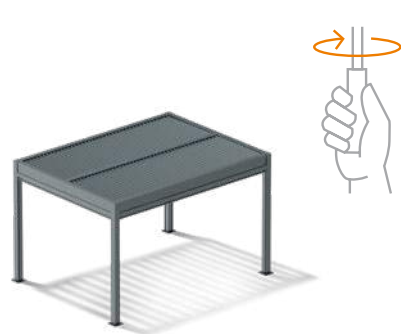

Χειροκίνητη | Manual | Manuale

Χρώματα | Colors | Colori

Τα συστήματα της VL Pergola DIY και της κάθετης σκίασης με zip διατίθενται σε δυο αποχρώσεις ηλεκτροστατικής βαφής.

VL Pergola DIY and vertical shading zip systems are available in two electrostatic paint finishes.

La pergola VL DIY e i sistemi di ombreggiamento verticale a cerniera sono disponibili in due verniciature elettrostatiche.