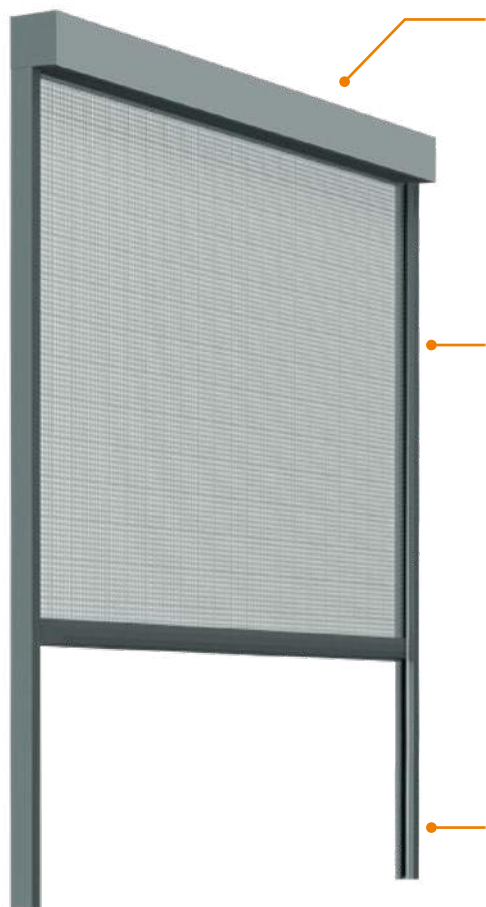

1 Διαϊρούμενο κουτί αλουμινίου 100mm x 102mm
Two-sided Aluminium box 100mm x 102mm
Scatola in alluminio a due facce 100 mm x 102 mm

2 Οδηγός αλουμινίου με αντανεμικό σύστημα zip κάρθης σκίας (ανεμοπίεση 130Km/h)
Aluminium guide with wind-resistant zip track system for vertical shading (wind resistance 130Km/h)
Guida in alluminio con sistema di binari per cerniera resistenti al vento per l'ombreggiatura verticale (resistenza al vento 130 km/h)

3 Οδηγός με κρυφές βίδες για εύκολη εγκατάσταση και απεγκατάσταση
Guide with hidden screws for easier installation and dismantling
Guida con viti nascoste per facilitare l'installazione e lo smontaggio

Διαστάσεις
Dimensions
Dimensioni

3m x 4m
3m x 8m

3m x 3m
3m x 6m
3m x 8m

3.6m x 3.6m
3.6m x 8m