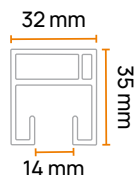

1 Διαϊρούμενο κουτί αλουμινίου 100mm x 102mm
 Two-sided Aluminium box 100mm x 102mm
 Scatola in alluminio a due facce 100 mm x 102 mm

2 Οδηγός αλουμινίου με αντανεμικό σύστημα zip κάρθης σκίας (ανεμοπίεση 130Km/h)
 Aluminium guide with wind-resistant zip track system for vertical shading (wind resistance 130Km/h)
 Guida in alluminio con sistema di binari per cerniera resistenti al vento per l'ombreggiatura verticale (resistenza al vento 130 km/h)

Διαστάσεις
Dimensions
Dimensioni

3m x 4m
 3m x 8m

3m x 3m
 3m x 6m
 3m x 8m

3.6m x 3.6m
 3.6m x 8m

Λειτουργία
Operation
Funzionamento

Χειροκίνητη
 Manual
 Manuale

Με μοτέρ
 Motorised
 Motorizzato

Υλικό κατασκευής