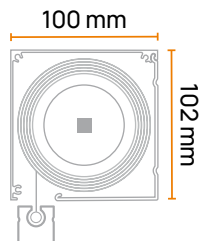

1 Διαϊρούμενο κουτί αλουμινίου 100mm x 102mm
Two-sided Aluminium box 100mm x 102mm
Scatola in alluminio a due facce 100 mm x 102 mm