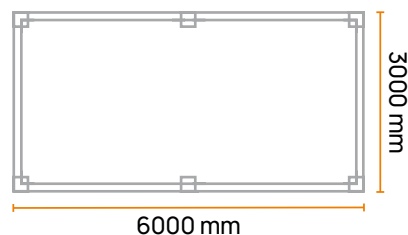

Υλικό κατασκευής

Η VL Pergola DIY είναι κατασκευασμένη από προφίλ αλουμινίου, που προσφέρουν μέγιστη στιβαρότητα. Οι κάθετες κολώνες και οι οριζόντιοι δοκοί αλουμινίου, σε συνδυασμό με τις βάσεις στήριξης παρέχουν μεγάλη σταθερότητα στην κατασκευή, εφόσον η τοποθέτηση έχει γίνει σωστά σε σταθερό έδαφος, ακολουθώντας τις οδηγίες εγκατάστασης.

Construction material

VL Pergola DIY is made of aluminum profiles, offering maximum sturdiness. The vertical columns and horizontal aluminum beams, combined with the support bases, provide great stability, given that the installation has been done properly on stable ground, following the installation instructions.

Materiale da costruzione

VL Pergola DIY è realizzata in profilati di alluminio, offrendo la massima robustezza. Le colonne verticali e le travi orizzontali in alluminio, combinate con le basi di supporto, forniscono grande stabilità, a condizione che l'installazione sia stata eseguita adeguatamente su un terreno stabile, seguendo le istruzioni di installazione.

VL Pergola DIY KIT

KIT συγκεκριμένων διαστάσεων
KIT standard dimensions
Dimensioni standard del kit

Τυπολογίες | Typology | Typology

Ελεύθερη τοποθέτηση
Free-standing
Libera installazione