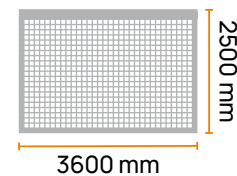

1 Διαϊρούμενο κουτί αλουμινίου 100mm x 102mm
 Two-sided Aluminium box 100mm x 102mm
 Scatola in alluminio a due facce 100 mm x 102 mm

2 Οδηγός αλουμινίου με αντανεμικό σύστημα zip κάρθης σκίας (ανεμοπίεση 130Km/h)
 Aluminium guide with wind-resistant zip track system for vertical shading (wind resistance 130Km/h)
 Guida in alluminio con sistema di binari per cerniera resistenti al vento per l'ombreggiatura verticale (resistenza al vento 130 km/h)

Διαστάσεις
Dimensions
Dimensioni

3m x 4m
 3m x 8m

3m x 3m
 3m x 6m
 3m x 8m

3.6m x 3.6m
 3.6m x 8m

Λειτουργία
Operation
Funzionamento

Χειροκίνητη
 Manual
 Manuale

Με μοτέρ
 Motorised
 Motorizzato

Υλικό κατασκευής