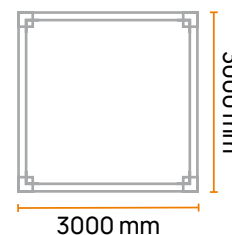

Υλικό κατασκευής

Η VL Pergola DIY είναι κατασκευασμένη από προφίλ αλουμινίου, που προσφέρουν μέγιστη στιβαρότητα. Οι κάθετες κολώνες και οι οριζόντιοι δοκοί αλουμινίου, σε συνδυασμό με τις βάσεις στήριξης παρέχουν μεγάλη σταθερότητα στην κατασκευή, εφόσον η τοποθέτηση έχει γίνει σωστά σε σταθερό έδαφος, ακολουθώντας τις οδηγίες εγκατάστασης.

Construction material

VL Pergola DIY is made of aluminum profiles, offering maximum sturdiness. The vertical columns and horizontal aluminum beams, combined with the support bases, provide great stability, given that the installation has been done properly on stable ground, following the installation instructions.

Materiale da costruzione

VL Pergola DIY è realizzata in profilati di alluminio, offrendo la massima robustezza. Le colonne verticali e le travi orizzontali in alluminio, combinate con le basi di supporto, forniscono grande stabilità, a condizione che l'installazione sia stata eseguita adeguatamente su un terreno stabile, seguendo le istruzioni di installazione.

VL Pergola DIY KIT

KIT συγκεκριμένων διαστάσεων
KIT standard dimensions
Dimensioni standard del kit

Τυπολογίες | Typology | Typology

Ελεύθερη τοποθέτηση
Free-standing
Libera installazione