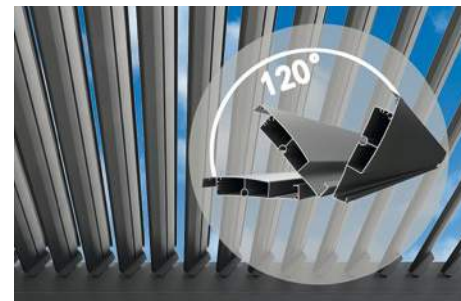

Εύκολη εγκατάσταση KIT

Η VL Pergola DIY διατίθεται σε KIT έξι διαστάσεων (3x3 | 3x4 | 3,6x3,6 | 3x6 | 3x8 | 3,6x8m). Μπορεί να εγκατασταθεί εύκολα και γρήγορα με τη χρήση οικιακών εργαλείων (κατσαβίδι, κλειδί, σφυρί, σκάλα) και των σχετικών εξαρτημάτων που περιλαμβάνονται στο KIT (βίδες, μπουλόνια, παξιμάδια κλπ.). Δεν απαιτείται περαιτέρω κατεργασία, καθώς οι κολώνες και τα δοκάρια είναι προ-τρυπημένα και έτοιμα για συναρμολόγηση, ακολουθώντας μόνο τις οδηγίες εγκατάστασης.

Easy installation of the KIT

VL Pergola DIY is available in KIT of six dimensions (3x3 | 3x4 | 3,6x3,6 | 3x6 | 3x8 | 3,6x8m). It can be easily and quickly installed, with the use of household tools (screwdriver, wrench, hammer, ladder) and all relevant accessories included in the KIT (screws, bolts, nuts, etc.). No further machining is required as the posts and beams are pre-drilled and ready to assemble by just following the installation instructions.

Facile installazione del kit

VL Pergola DIY è disponibile in kit da sei dimensioni (3x3 | 3x4 | 3,6x3,6 | 3x6 | 3x8 | 3,6x8m). Può essere installata in modo facile e rapido, con l'uso di attrezzi domestici (cacciavite, chiave inglese, martello, scala) e di tutti i relativi accessori inclusi nel kit (viti, bulloni, dadi, ecc.). Non sono necessari ulteriori interventi poiché i montanti e le travi sono perforati e pronti per essere assemblati seguendo semplicemente le istruzioni di montaggio.