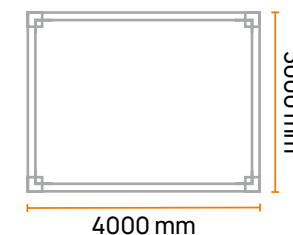

Υλικό κατασκευής

Η VL Pergola DIY είναι κατασκευασμένη από προφίλ αλουμινίου, που προσφέρουν μέγιστη στιβαρότητα. Οι κάθετες κολώνες και οι οριζόντιοι δοκοί αλουμινίου, σε συνδυασμό με τις βάσεις στήριξης παρέχουν μεγάλη σταθερότητα στην κατασκευή, εφόσον η τοποθέτηση έχει γίνει σωστά σε σταθερό έδαφος, ακολουθώντας τις οδηγίες εγκατάστασης.

Construction material

VL Pergola DIY is made of aluminum profiles, offering maximum sturdiness. The vertical columns and horizontal aluminum beams, combined with the support bases, provide great stability, given that the installation has been done properly on stable ground, following the installation instructions.

Materiale da costruzione

VL Pergola DIY è realizzata in profilati di alluminio, offrendo la massima robustezza. Le colonne verticali e le travi orizzontali in alluminio, combinate con le basi di supporto, forniscono grande stabilità, a condizione che l'installazione sia stata eseguita adeguatamente su un terreno stabile, seguendo le istruzioni di installazione.

VL Pergola DIY KIT

KIT συγκεκριμένων διαστάσεων
KIT standard dimensions
Dimensioni standard del kit

Τυπολογίες | Typology | Typology

Ελεύθερη τοποθέτηση
Free-standing
Libera installazione