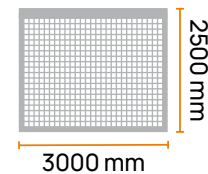

3m x 3m
3m x 6m
3m x 8m