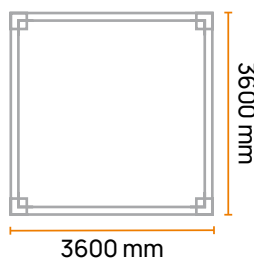

Υλικό κατασκευής

Η VL Pergola DIY είναι κατασκευασμένη από προφίλ αλουμινίου, που προσφέρουν μέγιστη στιβαρότητα. Οι κάθετες κολώνες και οι οριζόντιοι δοκοί αλουμινίου, σε συνδυασμό με τις βάσεις στήριξης παρέχουν μεγάλη σταθερότητα στην κατασκευή, εφόσον η τοποθέτηση έχει γίνει σωστά σε σταθερό έδαφος, ακολουθώντας τις οδηγίες εγκατάστασης.

Construction material

VL Pergola DIY is made of aluminum profiles, offering maximum sturdiness. The vertical columns and horizontal aluminum beams, combined with the support bases, provide great stability, given that the installation has been done properly on stable ground, following the installation instructions.

Materiale da costruzione

VL Pergola DIY è realizzata in profilati di alluminio, offrendo la massima robustezza. Le colonne verticali e le travi orizzontali in alluminio, combinate con le basi di supporto, forniscono grande stabilità, a condizione che l'installazione sia stata eseguita adeguatamente su un terreno stabile, seguendo le istruzioni di installazione.

VL Pergola DIY KIT

KIT συγκεκριμένων διαστάσεων
KIT standard dimensions
Dimensioni standard del kit

Τυπολογίες | Typology | Typology

Ελεύθερη τοποθέτηση
Free-standing
Libera installazione