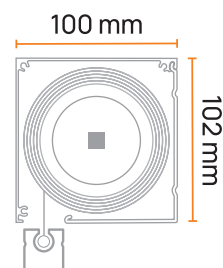

Λειτουργία

Χειροκίνητη

Με μοτέρ

1

Διαιρούμενο κουτί αλουμινίου
100mm x 102mm

2

Οδηγός αλουμινίου με
αντιανεμικό σύστημα zip
κάθετης σκίασης (ανεμοπίεση
130Km/h)

3

Διαιρούμενος οδηγός με κρυφές
βίδες για εύκολη εγκατάσταση
και απεγκατάσταση.

Διαστάσεις

3m x 4m

3m x 3m
3m x 4m

3.6m x 3.6m