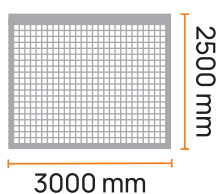

Διαιρούμενος οδηγός με κρυφές
βίδες για εύκολη εγκατάσταση
και απεγκατάσταση.

Διαστάσεις

3m x 4m

3m x 3m
3m x 4m

3.6m x 3.6m