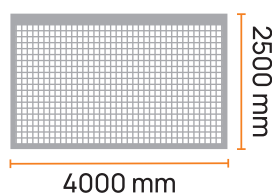

Διαιρούμενος οδηγός με κρυφές
βίδες για εύκολη εγκατάσταση
και απεγκατάσταση.

Διαστάσεις

3m x 4m

3m x 3m
3m x 4m

3.6m x 3.6m