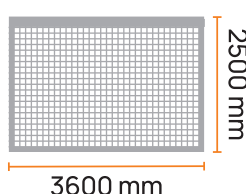

Διαιρούμενος οδηγός με κρυφές
βίδες για εύκολη εγκατάσταση
και απεγκατάσταση.

Διαστάσεις

3m x 4m

3m x 3m
3m x 4m

3.6m x 3.6m