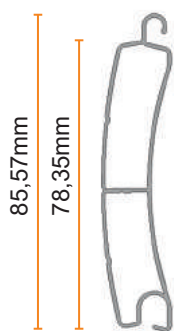

## ΚΑΙΝΟΤΟΜΙΑ

- Συνδυασμός με το κουτί εξωτερικής τοποθέτησης VL Roll Box διάστασης 304x304mm
- Ευκολία τόσο στην κατασκευή όσο και στην τοποθέτηση για μεγάλα ανοίγματα
- Το φυλλαράκι από αλουμίνιο αποτελεί διασφάλιση για μια στιβαρή και ασφαλή κατασκευή
- Δυνατότητα επιλογής βαφής οποιαδήποτε απόχρωσης, στη μονάδα ηλεκτροστατικής βαφής της Viomal.
- Διατίθενται προφίλ φωτισμού και προφίλ αερισμού αλουμινίου, που επιτρέπουν τον βέλτιστο φωτισμό και αερισμό του χώρου, διατηρώντας την ιδιωτικότητα και την ασφάλεια.
- Επιλογή τοποθέτησης σωληνωτού μοτέρ Becker και συνδυασμός με γκάμα συστημάτων αυτοματισμού
- Κατασκευάζεται σύμφωνα με τα υψηλότερα ευρωπαϊκά standards και τις αυστηρές διαδικασίες παραγωγικής διαδικασίας σύμφωνα με την πιστοποίηση ISO 9001:2015

## ΤΕΧΝΙΚΑ ΧΑΡΑΚΤΗΡΙΣΤΙΚΑ

Ύψος & απαιτούμενα τεμάχια ρολού ανά διάμετρο κύκλου

Ύψος Height	cm	308
Ø 70 Βέργες Slats		40
Διάμετρος Diameter	cm	28.3

Βουρτσάκι 12mm