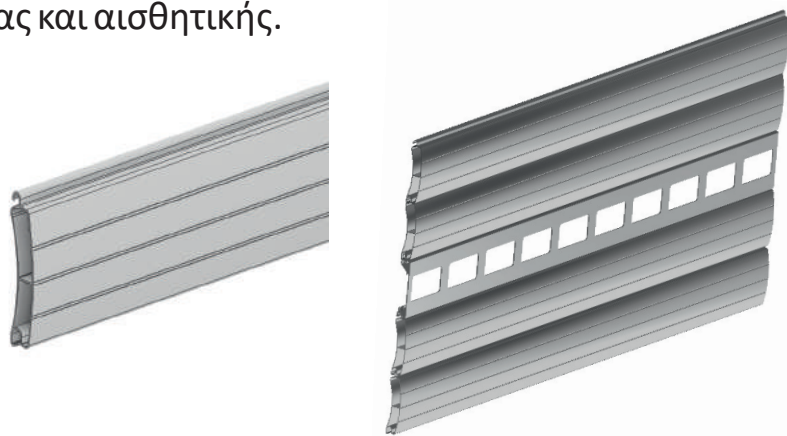

**VL XR Shutter Garage XR77:** το νέο φυλλαράκι διέλασης αλουμινίου της Viomal, που αποτελεί την ιδανική λύση για οικιστικές γκαραζόπορτες και είναι συνώνυμο ασφάλειας, λειτουργικότητας και αισθητικής.

## ΚΑΙΝΟΤΟΜΙΑ

- Συνδυασμός με το κουτί εξωτερικής τοποθέτησης VL Roll Box διάστασης 304x304mm
- Ευκολία τόσο στην κατασκευή όσο και στην τοποθέτηση για μεγάλα ανοίγματα
- Το φυλλαράκι από αλουμίνιο αποτελεί διασφάλιση για μια στιβαρή και ασφαλή κατασκευή
- Δυνατότητα επιλογής βαφής οποιαδήποτε απόχρωσης, στη μονάδα ηλεκτροστατικής βαφής της Viomal.
- Διατίθενται προφίλ φωτισμού και προφίλ αερισμού αλουμινίου, που επιτρέπουν τον βέλτιστο φωτισμό και αερισμό του χώρου, διατηρώντας την ιδιωτικότητα και την ασφάλεια.
- Επιλογή τοποθέτησης σωληνωτού μοτέρ Becker και συνδυασμός με γκάμα συστημάτων αυτοματισμού
- Κατασκευάζεται σύμφωνα με τα υψηλότερα ευρωπαϊκά standards και τις αυστηρές διαδικασίες παραγωγικής διαδικασίας σύμφωνα με την πιστοποίηση ISO 9001:2015