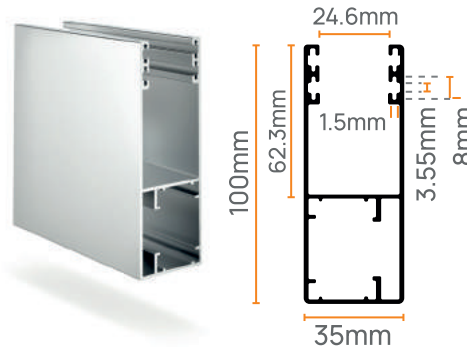

24.04.8900

Οδηγός με διπλό βουρτσάκι