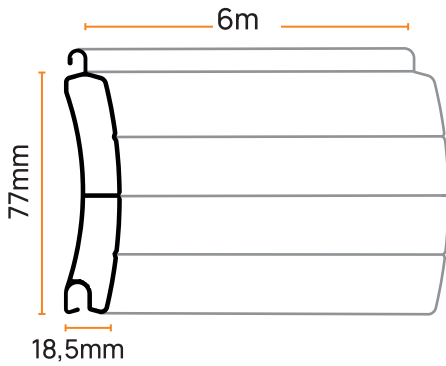

**VL XR Shutter Garage XR77:** το νέο φυλλαράκι διέλασης αλουμινίου της Viomal, που αποτελεί την ιδανική λύση για οικιστικές γκαραζόπορτες και είναι συνώνυμο ασφάλειας, λειτουργικότητας και αισθητικής.

## ΚΑΙΝΟΤΟΜΙΑ

- Συνδυασμός με το κουτί εξωτερικής τοποθέτησης VL Roll Box διάστασης 304x304mm
- Ευκολία τόσο στην κατασκευή όσο και στην τοποθέτηση για μεγάλα ανοίγματα
- Το φυλλαράκι από αλουμίνιο αποτελεί διασφάλιση για μια στιβαρή και ασφαλή κατασκευή
- Δυνατότητα επιλογής βαφής οποιαδήποτε απόχρωσης, στη μονάδα ηλεκτροστατικής βαφής της Viomal.
- Διατίθενται προφίλ φωτισμού και προφίλ αερισμού αλουμινίου, που επιτρέπουν τον βέλτιστο φωτισμό και αερισμό του χώρου, διατηρώντας την ιδιωτικότητα και την ασφάλεια.
- Επιλογή τοποθέτησης σωληνωτού μοτέρ Becker και συνδυασμός με γκάμα συστημάτων αυτοματισμού
- Κατασκευάζεται σύμφωνα με τα υψηλότερα ευρωπαϊκά standards και τις αυστηρές διαδικασίες παραγωγικής διαδικασίας σύμφωνα με την πιστοποίηση ISO 9001:2015

## ΤΕΧΝΙΚΑ ΧΑΡΑΚΤΗΡΙΣΤΙΚΑ

Ύψος & απαιτούμενα τεμάχια ρολού ανά διάμετρο κύκλου

Ύψος Height	cm	308
Ø 70 Βέργες Slats		40
Διάμετρος Diameter	cm	28.3