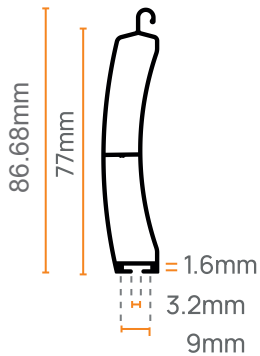

ΣΥΜΠΛΗΡΩΜΑΤΙΚΑ ΠΡΟΪΟΝΤΑ

24.04.5400

Κατωκάσι Αλουμινίου