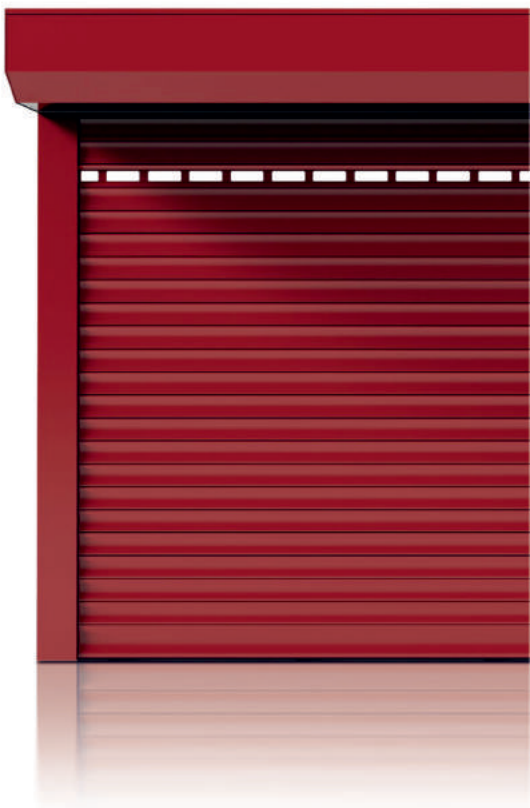

ΚΑΙΝΟΤΟΜΙΑ

- Συνδυασμός με το κουτί εξωτερικής τοποθέτησης VL Roll Box διάστασης 304x304mm
- Ευκολία τόσο στην κατασκευή όσο και στην τοποθέτηση για μεγάλα ανοίγματα
- Το φυλλαράκι από αλουμίνιο αποτελεί διασφάλιση για μια στιβαρή και ασφαλή κατασκευή
- Δυνατότητα επιλογής βαφής οποιαδήποτε απόχρωσης, στη μονάδα ηλεκτροστατικής βαφής της Viomal.
- Διατίθενται προφίλ φωτισμού και προφίλ αερισμού αλουμινίου, που επιτρέπουν τον βέλτιστο φωτισμό και αερισμό του χώρου, διατηρώντας την ιδιωτικότητα και την ασφάλεια.
- Επιλογή τοποθέτησης σωληνωτού μοτέρ Becker και συνδυασμός με γκάμα συστημάτων αυτοματισμού
- Κατασκευάζεται σύμφωνα με τα υψηλότερα ευρωπαϊκά standards και τις αυστηρές διαδικασίες παραγωγικής διαδικασίας σύμφωνα με την πιστοποίηση ISO 9001:2015