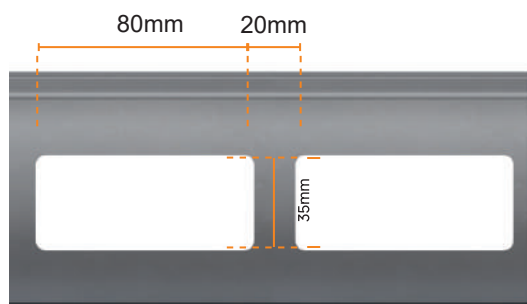

ΧΡΩΜΑΤΟΛΟΓΙΟ

ΠΡΟΦΙΛ ΦΩΤΙΣΜΟΥ & ΑΕΡΙΣΜΟΥ

24.04.11000

Προφίλ φωτισμού αλουμινίου