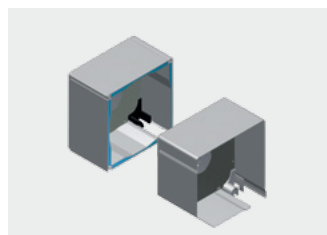

Κουτιά αλουμινίου
- με γέμιση πολυουρεθάνης.
- εξωτερικής τοποθέτησης.