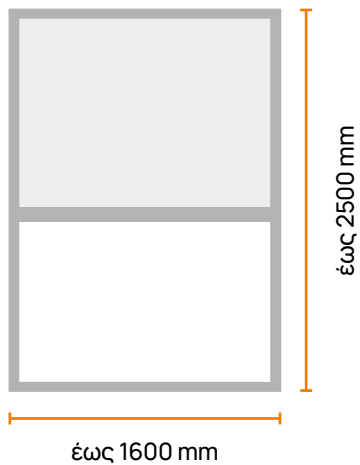

Σίτα

Γκρι

Βέργες 6m

Το σύστημα σίτας διατίθεται σε βέργες 6m και σετ εξαρτημάτων.

Μονόφυλλη

VL Apollo

38mm

Η απλότητα που κάνει τη διαφορά