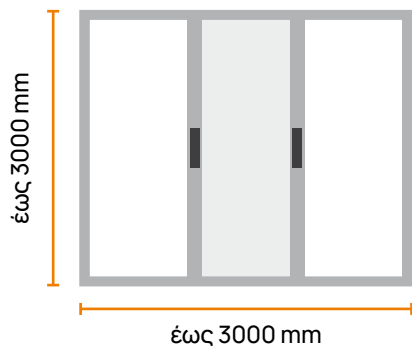

Αναστρέψιμη