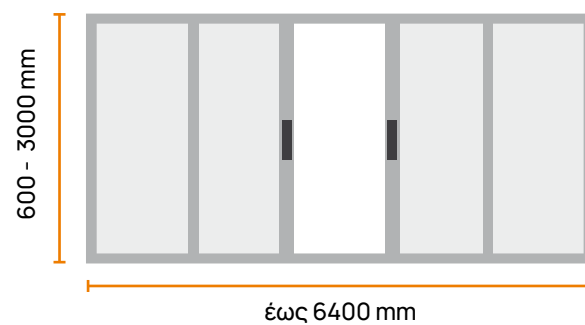

Τετράφυλλη

κεντρικό κλείσιμο με μαγνήτη στη μέση