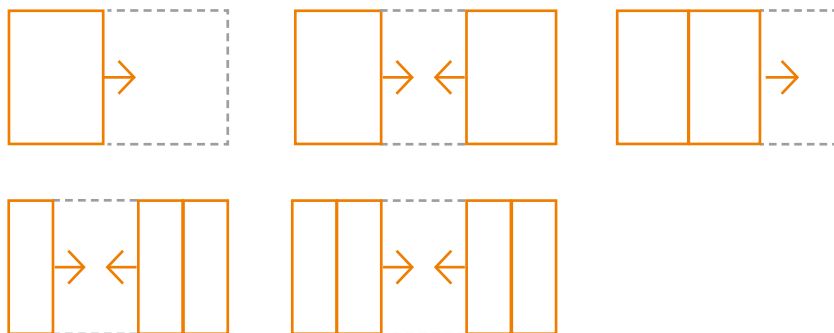

Αναστρέψιμη

Πόμολο 4mm

Πόμολο 10mm

VLPissime

Προσιτή πολυτέλεια και υψηλή αισθητική για κάθε χώρο

Σύστημα σίτας οριζόντιας κίνησης υψηλής ποιότητας κατασκευής, με αδιάβροχο πτυχωτό πανί και πλαστική ερπύστρια πάνω και κάτω. Είναι εργονομικά σχεδιασμένη για κατασκευές μεγάλων διαστάσεων καθώς είναι διαθέσιμη σε μονόφυλλη, δίφυλλη, τρίφυλλη και τετράφυλλη τυπολογία. Διακρίνεται για την άψογη λειτουργικότητά της.

Minimal αισθητική

Με ολικό πλάτος προφίλ 37,6mm και ίσιες γραμμές είναι κατάλληλη τόσο για νέες κατασκευές, όσο για αντικατάσταση παλαιών συστημάτων.

Καινοτομία

Η κίνηση του φύλλου με τη χρήση ερπύστριας πάνω και κάτω και τα οριζόντια κορδόνια της σίτας προσφέρουν απεριόριστη αντοχή στον αέρα και την καθημερινή χρήση.