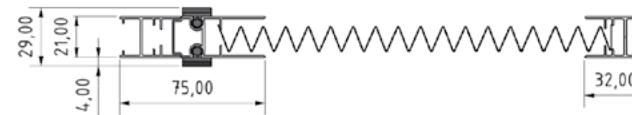

Μονόφυλλη

Πόμολο 4mm

Πόμολο 10mm

Δίφυλλη

Πόμολο 4mm

Πόμολο 10mm

Αναστρέψιμη

Πόμολο 4mm

Πόμολο 10mm