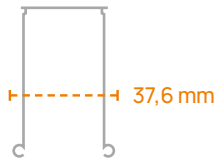

Minimal αισθητική

Με ολικό πλάτος προφίλ 37,6mm και ίσιες γραμμές είναι κατάλληλη τόσο για νέες κατασκευές, όσο για αντικατάσταση παλαιών συστημάτων.

Καινοτομία

Η κίνηση του φύλλου με τη χρήση ερπύστριας πάνω και κάτω και τα οριζόντια κορδόνια της σίτας προσφέρουν απεριόριστη αντοχή στον αέρα και την καθημερινή χρήση.