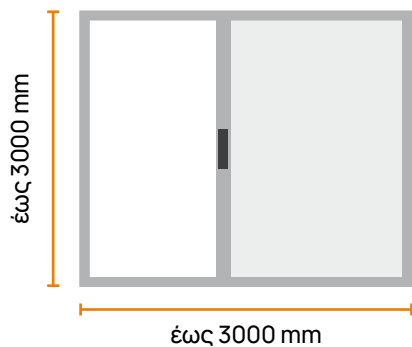

Μονόφυλλη

Πόμολο 4mm

Πόμολο 10mm

Δίφυλλη

Πόμολο 4mm

Πόμολο 10mm

Αναστρέψιμη

Πόμολο 4mm

Πόμολο 10mm