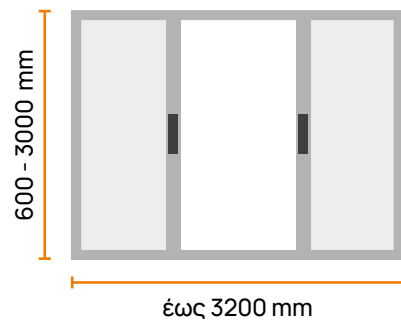

Σίτα

Μαύρο

Γκρι

* Για την κατασκευή σίτας Plisse, το ύψος πρέπει να είναι τουλάχιστον 20% μεγαλύτερο από το πλάτος της τελικής διάστασης.

Μονόφυλλη

με κλείσιμο μαγνήτη

Δίφυλλη

κεντρικό κλείσιμο με μαγνήτη στη μέση