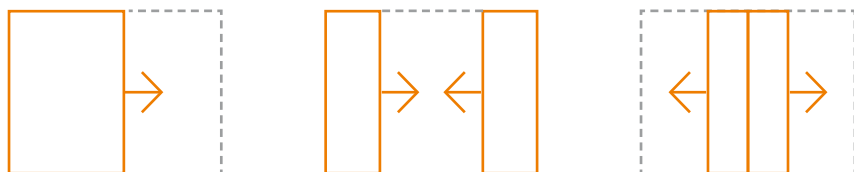

Πτυχωτά συστήματα σίτας

Ο ιδανικός συνδυασμός καινοτομίας,
λειτουργικότητας και αισθητικής

Πτυχωτά συστήματα σίτας

- VLPhoenix
- VLPlisse

VLPhoenix®

Ο ιδανικός συνδυασμός καινοτομίας, λειτουργικότητας και αισθητικής

Σύστημα σίτας οριζόντιας κίνησης, με αδιάβροχο πτυχωτό πανί και κάτω οδηγό, για παράθυρα και μπαλκονόπορτες μεγάλων διαστάσεων. Η καινοτόμα, πιστοποιημένη από τον ΟΒΙ σίτα, διακρίνεται για τον εργονομικό σχεδιασμό των προφίλ και εξαρτημάτων, που της εξασφαλίζει υψηλή αισθητική και ανθεκτικότητα σε βάθος χρόνου.