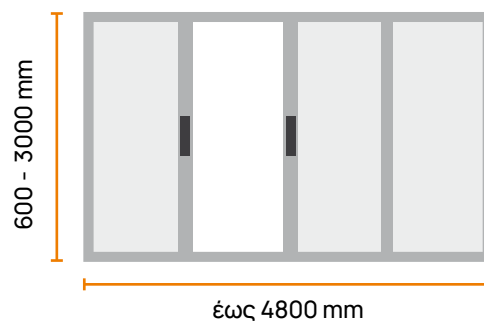

Τρίφυλλη

παρασυρόμενη με κλείσιμο μαγνήτη