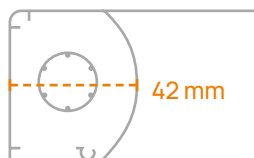

Minimal αισθητική

Με πλάτος κουτιού μόλις 42 mm είναι η ιδανική λύση για πόρτες και ψηλά παράθυρα ύψους έως 2,4 μέτρα.

Εργονομικός σχεδιασμός

Διακριτικό χερούλι ενσωματωμένο στο λεπτό, ίσιο προφίλ της λαβής, με τελείωμα σε σχήμα V για να «θηλυκώνει» στον κάτω οδηγό.