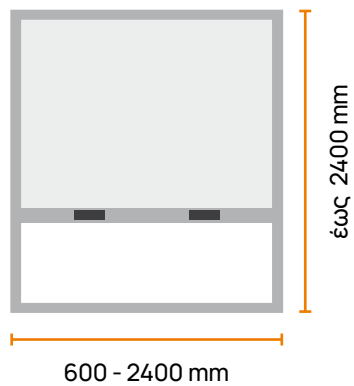

1. Βέργες 6m

Το σύστημα σίτας διατίθεται σε βέργες 6m και σετ εξαρτημάτων.

2. VL Apollo 42mm KIT

Το σύστημα σίτας VL Apollo 42mm διατίθεται και σε τυποποιημένες διαστάσεις μονόφυλλης σίτας κάθετης κίνησης

3. Διαστάσεις κατόπιν παραγγελίας

Το σύστημα σίτας VL Apollo 42mm διατίθεται κατόπιν παραγγελίας στην επιθυμητή διάσταση μονόφυλλης σίτας κάθετης κίνησης.

Μονόφυλλη

Χρώματα άμεσα διαθέσιμα

Αβαφο RAL 9010 RAL 8014 Golden oak

Nussbaum

Δυνατότητα βαφής της VL Apollo 42mm σε οποιοδήποτε χρώμα RAL, RAL Mat, απομίμηση ξύλου, ειδικά χρώματα και ανοδίνωση, κατόπιν παραγγελίας.

Σίτα

Γκρι