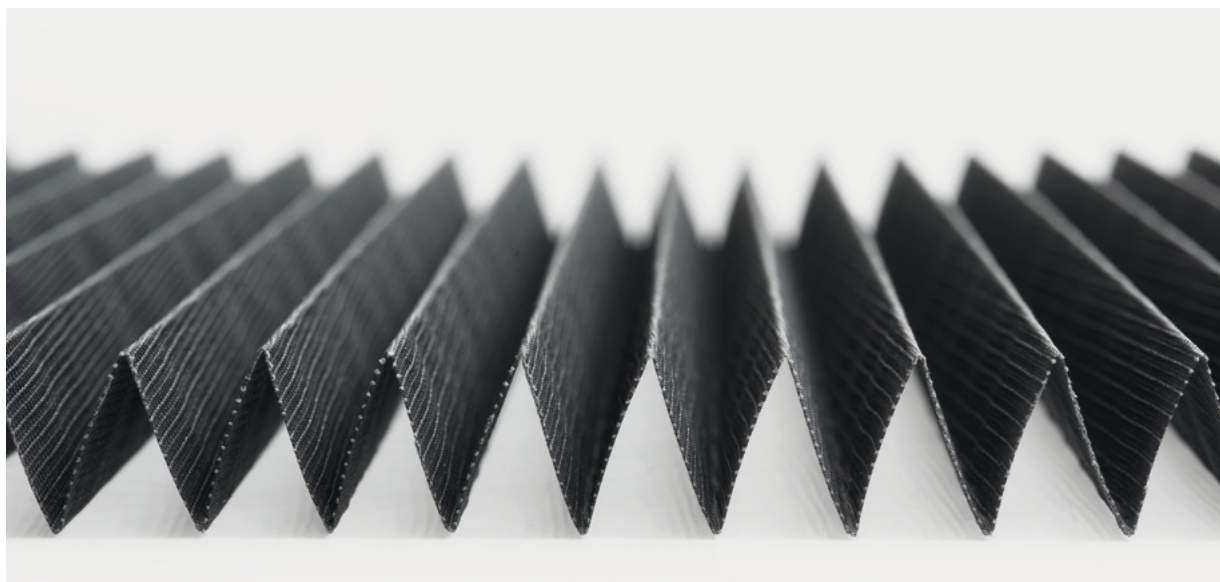

Soft

Ίσιο πανί Fiberglass, μαλακό με μεγάλη ελαστικότητα.

Ιδανικό για χρήση σε ανοιγόμενες πόρτες & σταθερά πλαίσια.

Διατίθεται ετοιμοπαράδοτο σε ρόλους 30m και ύψη 60cm | 80cm | 100cm | 120cm | 140cm | 160cm | 180cm | 200cm | 220cm | 240cm σε γκρι χρώμα. Μαύρο πανί κατόπιν παραγγελίας.

Συμβατό με τα συστήματα σίτας VL Opening Door, VL Plato και VL Flex DIY της VIOMAL, καθώς με όλα τα συστήματα σίτας αλουμινίου.