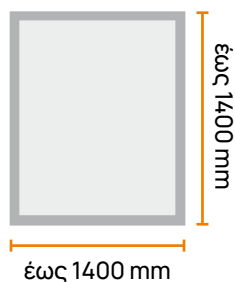

1. Βέργες 6m

Το σύστημα VL Plato διατίθεται σε βέργες 6m και σετ εξαρτημάτων

2. Διαστάσεις κατόπιν παραγγελίας

Το σύστημα VL Plato διατίθεται κατόπιν παραγγελίας στην επιθυμητή διάσταση σταθερού πλαισίου σίτας