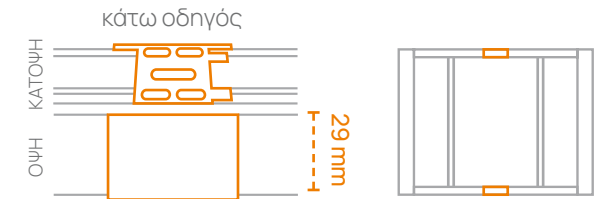

Μέγιστη φωτεινότητα

Μέγιστη φωτεινότητα και ορατότητα μέσω του διάτρητου γκρι Stiff πανιού.

Επιπλέον Πλεονεκτήματα Δίφυλλης VL Orion

Εργονομία

Η μεσαία πλαστική βάση στήριξης των κάτω οδηγών είναι ανθεκτική και πολύ χαμηλότερη σε ύψος, για να διευκολύνει ακόμα περισσότερο τη διέλευση και να εναρμονίζεται με το ύψος των οδηγών. Η πάνω βάση είναι σχεδιασμένη με τρόπο ώστε να στερεώνεται πρώτα ο ένας οδηγός και στη συνέχεια να τοποθετείται με ευκολία και ο δεύτερος.

Ασφάλεια

Και τα δύο φύλλα διαθέτουν διακριτικούς σύρτες ασφαλείας υψηλής ποιότητας, τόσο στην πάνω, όσο και στην κάτω πλευρά. Σε συνεργασία με τα πλαστικά στήριξης οδηγών, τα φύλλα της σίτας ασφαλίζουν και παραμένουν ανοιχτά είτε το ένα μόνο, είτε και τα δύο μαζί.