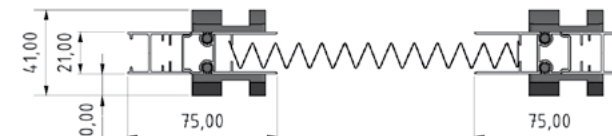

Πόμολο 10mm