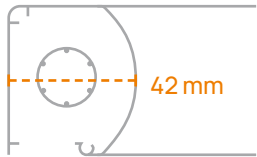

Κλασικά συστήματα σίτας

- VL Apollo 42
- VL Apollo 42 Plus
- VL Apollo 38
- VL Orion
- VL Opening Door
- VL Plato
- VL Flex DIY

VL Apollo

42mm

Πρακτικότητα, Λειτουργικότητα, Άνεση

Σύστημα σίτας κάθετης κίνησης για πόρτες και παράθυρα ύψους έως 2,4 μέτρα , σχεδιασμένη να προσφέρει λειτουργικότητα και πρακτικότητα στην καθημερινότητα. Η VL Apollo 42mm συνδυάζει κουτί πλάτους 42mm, με σύστημα κλεισίματος και εξαρτήματα εργονομικού σχεδιασμού, για εύκολη εγκατάσταση και απεγκατάσταση, ακόμα και σε παράγωνο άνοιγμα και για μια άνετη και αθόρυβη λειτουργία.

Minimal αισθητική

Με πλάτος κουτιού μόλις 42mm είναι η ιδανική λύση για πόρτες και ψηλά παράθυρα ύψους έως 2,4 μέτρα σε νέες και υπάρχουσες κατασκευές.

Εργονομικά χερούλια

Τα πρακτικά χερούλια στο εσωτερικό και το εξωτερικό της σίτας (2+2) και το εξωτερικό κορδόνι προσφέρουν άνεση κατά το άνοιγμα και κλείσιμο. Οι οδηγοί διαθέτουν απλό ή ενισχυμένο βουρτσάκι για καλύτερη στεγάνωση