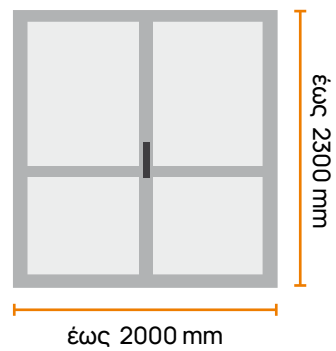

Σίτα

Γκρι

Επιλογή PET, SOFT και Aluminium

Μονόφυλλη

Δίφυλλη

VL Plato

Σταθερότητα & Οικονομία

Το σταθερό πλαίσιο σίτας VL Plato είναι ένα ευέλικτο σύστημα, κατάλληλο για παράθυρα όπου δεν απαιτείται άνοιγμα, όπως στο μπάνιο ή δεν υπάρχει πρόσβαση από την έξω πλευρά. Το πλαίσιο VL Plato που τοποθετείται πάντα εξωτερικά του κουφώματος, είναι κατάλληλο αφενός για σταθερή τοποθέτηση στο άνοιγμα του τοίχου, εφαιπτόμενο στις πλευρές του με βίδωμα, και αφετέρου για κατασκευή αποσπώμενου πλαισίου σίτας με χρήση μαγνήτη. Το σύστημα παρέχει μεγάλη ανθεκτικότητα σε βάθος χρόνου και στεγανοποίηση.