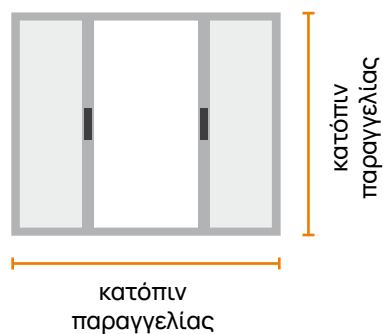

9

Πτυχωτό πολυεστερικό πανί παραγωγής VIOMAL

Αδιάβροχο και ανθεκτικό πανί

Πτυχωτό πολυεστερικό πανί παραγωγής VIOMAL σε μαύρο και γκρι χρώμα. Διάτρητο, με ύψος πλέτας 18mm για μεγαλύτερη φωτεινότητα & καλύτερη ορατότητα. Πλήρως αδιάβροχο πανί, πιστοποιημένο από ανεξάρτητους φορείς, που δεν συγκρατεί νερό μετά από βροχή ή καθάρισμα, διατηρώντας το σχήμα του αναλλοίωτο σε βάθος χρόνου. Η ειδική του πλέξη και η υψηλή αντοχή στην υπεριώδη ακτινοβολία UV, προστατεύουν από αλλοίωση λόγω χρήσης και καιρικών συνθηκών.

1. Διαστάσεις κατόπιν παραγγελίας

Το σύστημα σίτας διατίθεται κατόπιν παραγγελίας στην επιθυμητή διάσταση και απόχρωση του πελάτη στις τυπολογίες μονόφυλλη, δίφυλλη και αναστρέψιμη.

2. VLPhoenix KIT μονόφυλλης