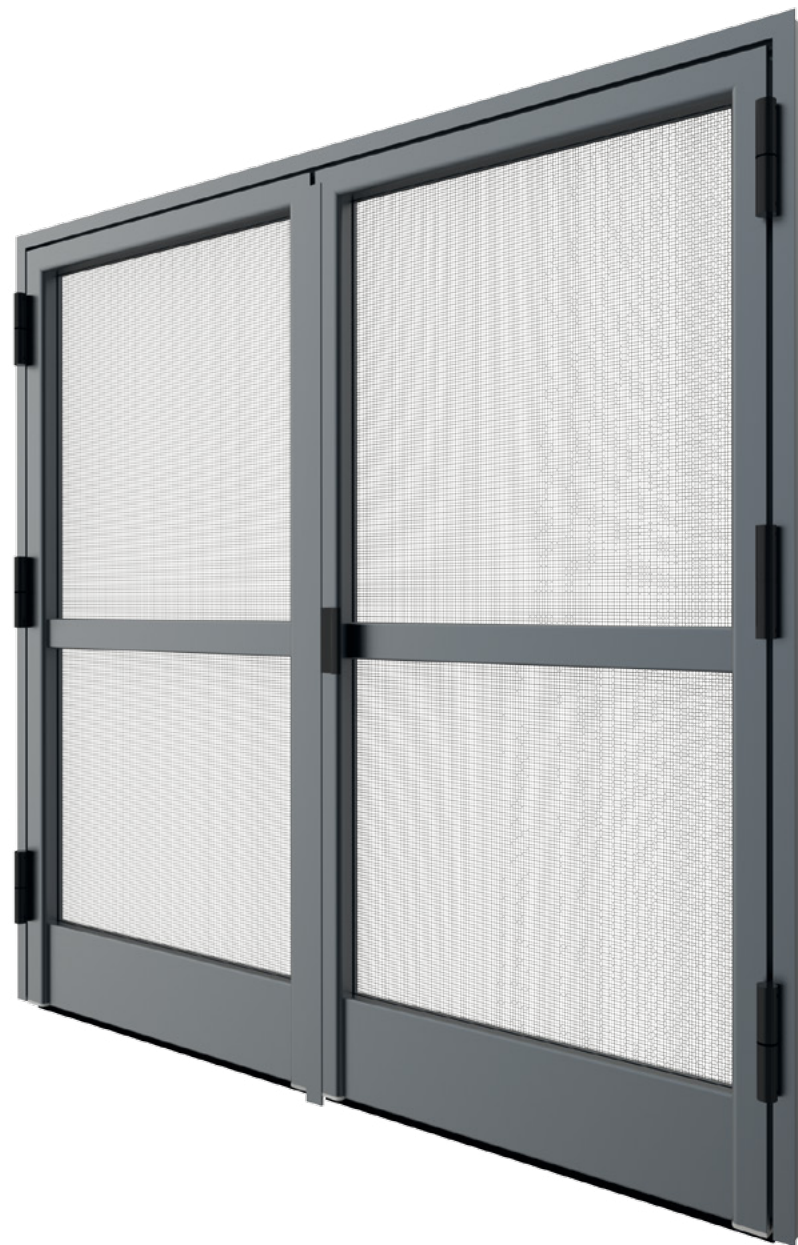

Σίτα

Γκρι

Επιλογή PET, SOFT και Aluminium

Μονόφυλλη

Δίφυλλη

VL Plato

Σταθερότητα & Οικονομία

Το σταθερό πλαίσιο σίτας VL Plato είναι ένα ευέλικτο σύστημα, κατάλληλο για παράθυρα όπου δεν απαιτείται άνοιγμα, όπως στο μπάνιο ή δεν υπάρχει πρόσβαση από την έξω πλευρά. Το πλαίσιο VL Plato που τοποθετείται πάντα εξωτερικά του κουφώματος, είναι κατάλληλο αφενός για σταθερή τοποθέτηση στο άνοιγμα του τοίχου, εφαιπτόμενο στις πλευρές του με βίδωμα, και αφετέρου για κατασκευή αποσπώμενου πλαισίου σίτας με χρήση μαγνήτη. Το σύστημα παρέχει μεγάλη ανθεκτικότητα σε βάθος χρόνου και στεγανοποίηση.