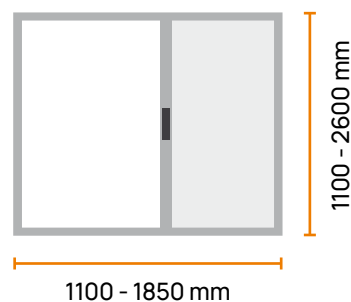

1. Διαστάσεις κατόπιν παραγγελίας

Το σύστημα σίτας διατίθεται κατόπιν παραγγελίας στην επιθυμητή διάσταση και απόχρωση του πελάτη στις τυπολογίες μονόφυλλη, δίφυλλη και αναστρέψιμη.

2. VLPhoenix KIT μονόφυλλης

Το σύστημα σίτας VLPhoenix διατίθεται και σε ΚΙΤ τυποποιημένων διαστάσεων στη μονόφυλλη τυπολογία. Διαθέσιμα ΚΙΤ πλάτους από 1100 mm έως 1850 mm και ύψους από 1100 mm έως 2600 mm ανά 25cm, και δυνατότητα κοπής 25 cm στην κάθε διάσταση.