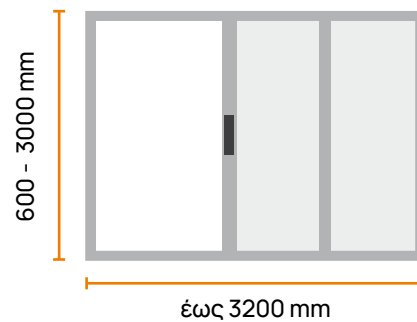

Δίφυλλη Παρασυρόμενη

με κλείσιμο με μαγνήτη & αντίκρισμα κλεισίματος