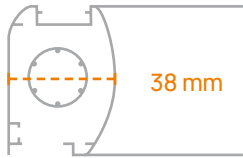

Minimal αισθητική

Με πλάτος κουτιού μόλις 38mm είναι η ιδανική λύση για πόρτες και ψηλά παράθυρα ύψους έως 2,4 μέτρα σε νέες και υπάρχουσες κατασκευές.