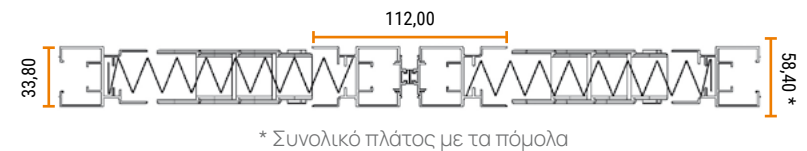

Σίτα

Μαύρο

Γκρι

* Για την κατασκευή σίτας Plisse, το ύψος πρέπει να είναι τουλάχιστον 20% μεγαλύτερο από το πλάτος της τελικής διάστασης.

Μονόφυλλη

με κλείσιμο μαγνήτη

Δίφυλλη

κεντρικό κλείσιμο με μαγνήτη στη μέση