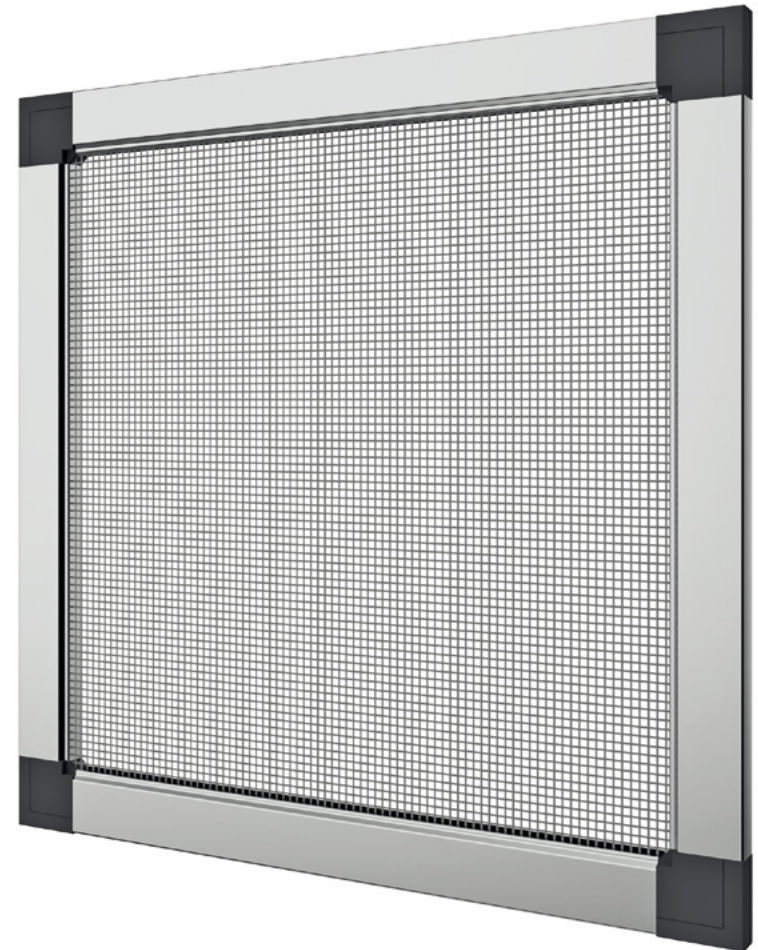

Σίτα

Γκρι

Επιλογή PET, SOFT και Aluminium

Μονόφυλλη

Δίφυλλη

VL Plato

Σταθερότητα & Οικονομία

Το σταθερό πλαίσιο σίτας VL Plato είναι ένα ευέλικτο σύστημα, κατάλληλο για παράθυρα όπου δεν απαιτείται άνοιγμα, όπως στο μπάνιο ή δεν υπάρχει πρόσβαση από την έξω πλευρά. Το πλαίσιο VL Plato που τοποθετείται πάντα εξωτερικά του κουφώματος, είναι κατάλληλο αφενός για σταθερή τοποθέτηση στο άνοιγμα του τοίχου, εφαιπτόμενο στις πλευρές του με βίδωμα, και αφετέρου για κατασκευή αποσπώμενου πλαισίου σίτας με χρήση μαγνήτη. Το σύστημα παρέχει μεγάλη ανθεκτικότητα σε βάθος χρόνου και στεγανοποίηση.