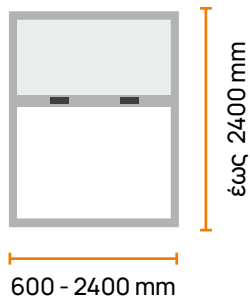

1. Βέργες 6m

Το σύστημα σίτας διατίθεται σε βέργες 6m και σετ εξαρτημάτων.

2. VL Arolo 38mm KIT

Το σύστημα σίτας VL Arolo 38mm διατίθεται και σε τυποποιημένες διαστάσεις μονόφυλλης σίτας κάθετης κίνησης.