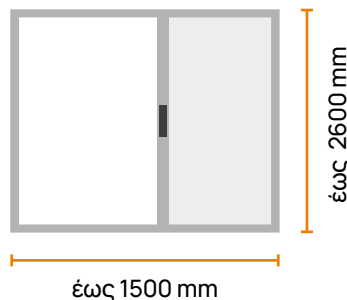

1. Βέργες 4,6m

Το σύστημα σίτας διατίθεται σε βέργες 4,6m και σετ εξαρτημάτων.

2. VL Orion KIT

Το σύστημα σίτας VL Orion διατίθεται και σε τυποποιημένες διαστάσεις μονόφυλλης σίτας οριζόντιας κίνησης.

3. Διαστάσεις κατόπιν παραγγελίας