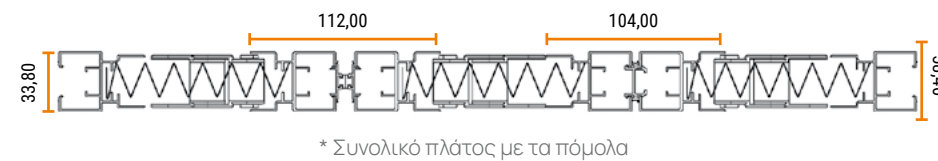

Σίτα

Μαύρο

Γκρι

* Για την κατασκευή σίτας Plisse, το ύψος πρέπει να είναι τουλάχιστον 20% μεγαλύτερο από το πλάτος της τελικής διάστασης.

Μονόφυλλη

με κλείσιμο μαγνήτη

Δίφυλλη

κεντρικό κλείσιμο με μαγνήτη στη μέση

Δίφυλλη Παρασυρόμενη

με κλείσιμο με μαγνήτη & αντίκρισμα κλεισίματος

Τρίφυλλη

παρασυρόμενη με κλείσιμο μαγνήτη

Τετράφυλλη

κεντρικό κλείσιμο με μαγνήτη στη μέση

Κλασικά συστήματα σίτας

Πρακτικότητα. Λειτουργικότητα. Άνεση

Κλασικά συστήματα σίτας

- VL Apollo 42
- VL Apollo 42 Plus
- VL Apollo 38
- VL Orion
- VL Opening Door
- VL Plato
- VL Flex DIY

VL Apollo

42mm

Πρακτικότητα, Λειτουργικότητα, Άνεση

Σύστημα σίτας κάθετης κίνησης για πόρτες και παράθυρα ύψους έως 2,4 μέτρα , σχεδιασμένη να προσφέρει λειτουργικότητα και πρακτικότητα στην καθημερινότητα. Η VL Apollo 42mm συνδυάζει κουτί πλάτους 42mm, με σύστημα κλεισίματος και εξαρτήματα εργονομικού σχεδιασμού, για εύκολη εγκατάσταση και απεγκατάσταση, ακόμα και σε παράγωνο άνοιγμα και για μια άνετη και αθόρυβη λειτουργία.