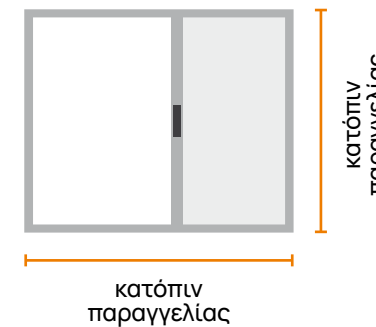

3. Διαστάσεις κατόπιν παραγγελίας

Το σύστημα σίτας VL Orion διατίθεται κατόπιν παραγγελίας στην επιθυμητή διάσταση μονόφυλλης & διφυλλης σίτας οριζόντιας κίνησης.