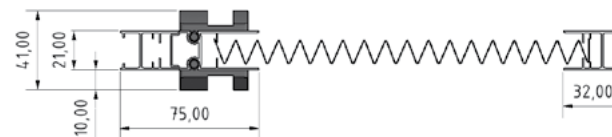

Πόμολο 10mm