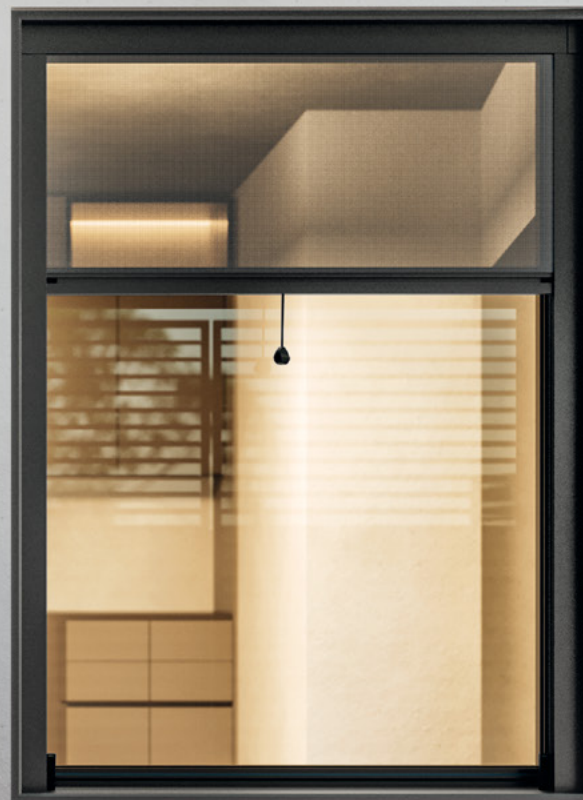

Κλασικά συστήματα σίτας

- VL Apollo 42
- VL Apollo 42 Plus
- VL Apollo 38
- VL Orion
- VL Opening Door
- VL Plato
- VL Flex DIY

VL Apollo

42mm

Πρακτικότητα, Λειτουργικότητα, Άνεση

Σύστημα σίτας κάθετης κίνησης για πόρτες και παράθυρα ύψους έως 2,4 μέτρα , σχεδιασμένη να προσφέρει λειτουργικότητα και πρακτικότητα στην καθημερινότητα. Η VL Apollo 42mm συνδυάζει κουτί πλάτους 42mm, με σύστημα κλεισίματος και εξαρτήματα εργονομικού σχεδιασμού, για εύκολη εγκατάσταση και απεγκατάσταση, ακόμα και σε παράγωνο άνοιγμα και για μια άνετη και αθόρυβη λειτουργία.