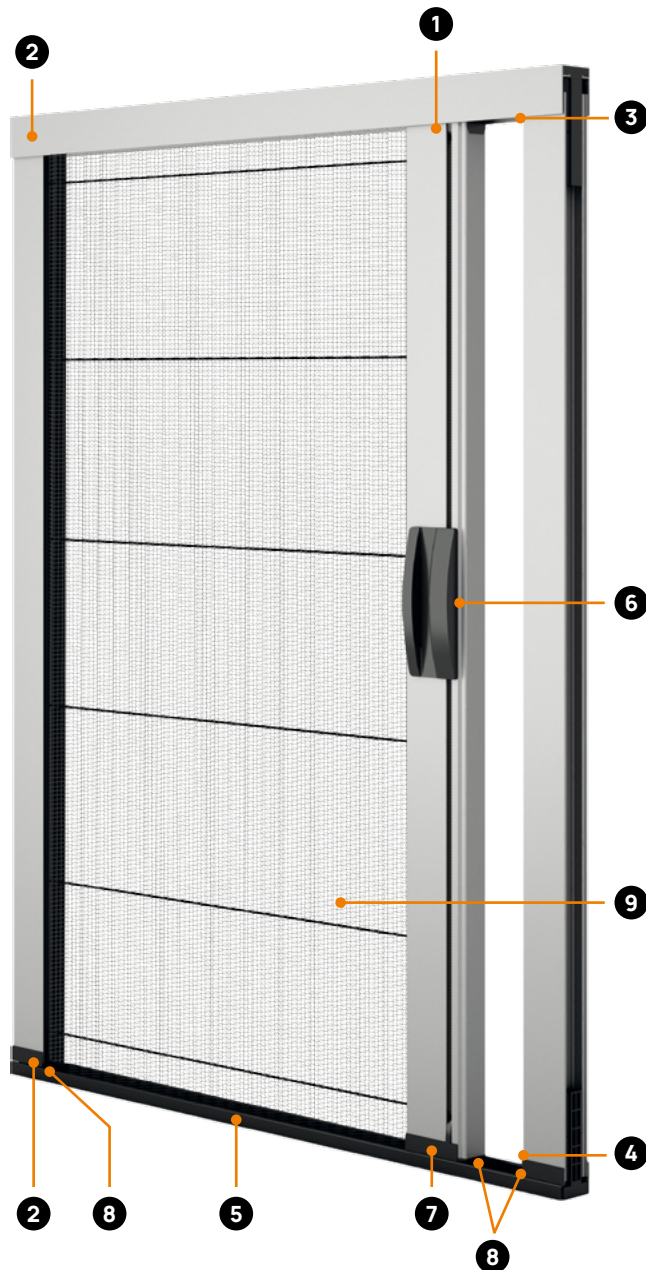

7

Κάτω τάπα λαβής

Βέλτιστη Ολίσθηση

Κάτω τάπα λαβής, σημειακά εφαιπτόμενη με τον κάτω οδηγό στα 2 ακριανά σημεία. Το κάτω μέρος της τάπας λαβής απέχει από τον οδηγό, εξασφαλίζοντας βέλτιστη ολίσθηση χωρίς τη χρήση ρούλων κύλισης & ελάχιστη τριβή που δημιουργεί φθορά του οριζόντιου κορδονιού.