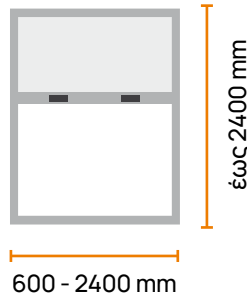

1. Βέργες 6m

Το σύστημα σίτας διατίθεται σε βέργες 6m και σετ εξαρτημάτων.

2. VL Apollo 42mm KIT

Το σύστημα σίτας VL Apollo 42mm διατίθεται και σε τυποποιημένες διαστάσεις μονόφυλλης σίτας κάθετης κίνησης