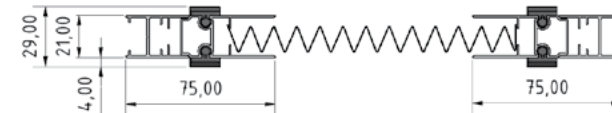

Μονόφυλλη

Πόμολο 4mm

Πόμολο 10mm

Δίφυλλη

Πόμολο 4mm

Πόμολο 10mm

Αναστρέψιμη

Πόμολο 4mm

Πόμολο 10mm