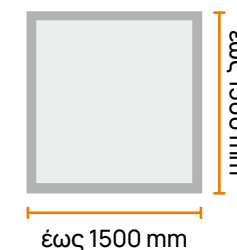

VL Flex DIY KIT

Το σύστημα VL Flex DIY διατίθεται σε KIT δύο διαθέσιμων διαστάσεων