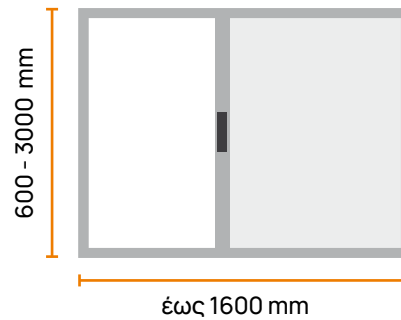

Σίτα

Μαύρο

Γκρι

* Για την κατασκευή σίτας Plisse, το ύψος πρέπει να είναι τουλάχιστον 20% μεγαλύτερο από το πλάτος της τελικής διάστασης.

Μονόφυλλη

με κλείσιμο μαγνήτη

Δίφυλλη

κεντρικό κλείσιμο με μαγνήτη στη μέση