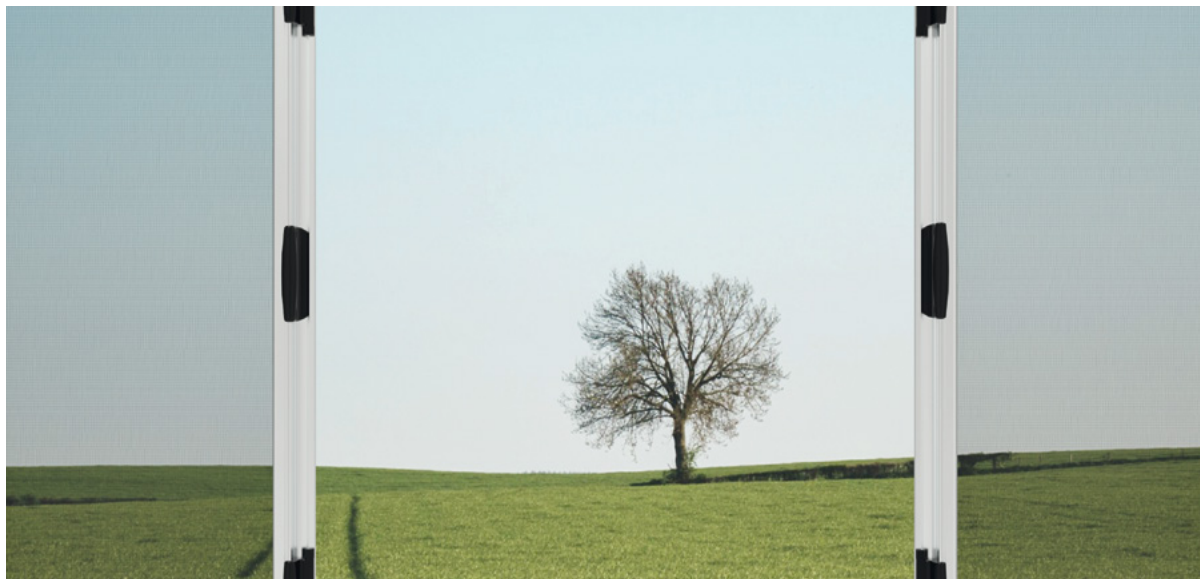

Aluminum

Πανί αλουμινίου με υψηλή ανθεκτικότητα.

Διατίθεται σε ρόλους 30m και ύψη 100cm & 120cm σε ασημί χρώμα.

Συμβατό με τα συστήματα σίτας VL Opening Door και VL Plato της VIOMAL, καθώς με όλα τα συστήματα σίτας αλουμινίου.