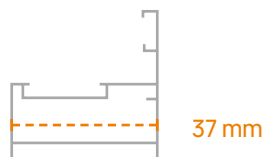

Minimal αισθητική

Χάρη στο ολικό πλάτος προφίλ κάσας 37mm, που επιτρέπει την τοποθέτηση σε νέα ή υπάρχουσα κατασκευή πόρτας κουζίνας.