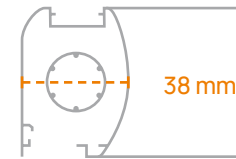

Minimal αισθητική

Με πλάτος κουτιού μόλις 38mm είναι η ιδανική λύση για πόρτες και ψηλά παράθυρα ύψους έως 2,6 μέτρα σε νέες και υπάρχουσες κατασκευές.

Μέγιστη φωτεινότητα

Μέγιστη φωτεινότητα και ορατότητα μέσω του διάτρητου γκρι Stiff πανιού.