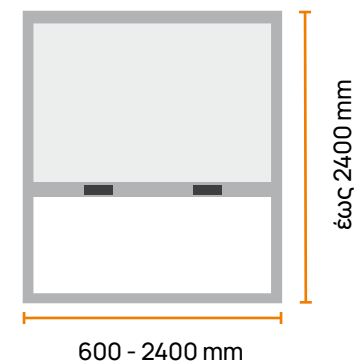

1. Βέργες 6m

Το σύστημα σίτας διατίθεται σε βέργες 6m και σετ εξαρτημάτων.

2. VL Arolo 38mm KIT

Το σύστημα σίτας VL Arolo 38mm διατίθεται και σε τυποποιημένες διαστάσεις μονόφυλλης σίτας κάθετης κίνησης.

3. Διαστάσεις κατόπιν παραγγελίας

Το σύστημα σίτας VL Arolo 38mm διατίθεται κατόπιν παραγγελίας στην επιθυμητή διάσταση μονόφυλλης σίτας κάθετης κίνησης.

Χρώματα άμεσα διαθέσιμα

Άβαφο

RAL 9010

RAL 8014

Δυνατότητα βαφής της VL Arolo 38mm σε οποιοδήποτε χρώμα RAL, RAL Mat, απομίμηση ξύλου, ειδικά χρώματα και ανοδίωση, κατόπιν παραγγελίας.

Σίτα

Γκρι

Μονόφυλλη