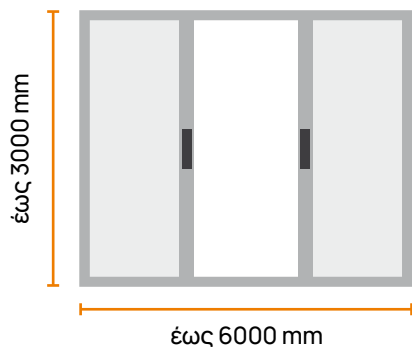

Μονόφυλλη

Πόμολο 4mm

Πόμολο 10mm

Δίφυλλη

Πόμολο 4mm

Πόμολο 10mm

Αναστρέψιμη

Πόμολο 4mm

Πόμολο 10mm